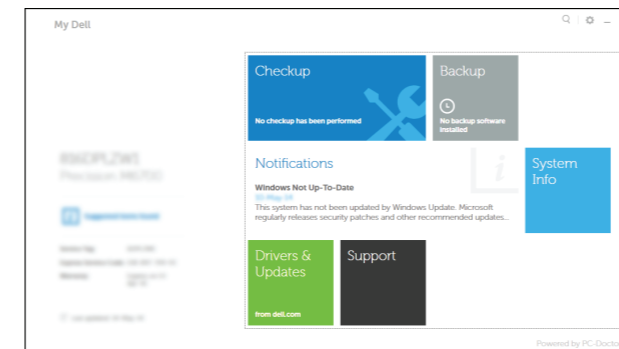

My Dell

Můj Dell | Η Dell μου
Dell Bilgisayarım | Dell שלי

Learn how to use Windows

Návod k použití systému Windows | Εκμάθηση χρήσης των Windows
Windows'u kullanmayı öğrenin | Windows -ב למד להשתמש ב-